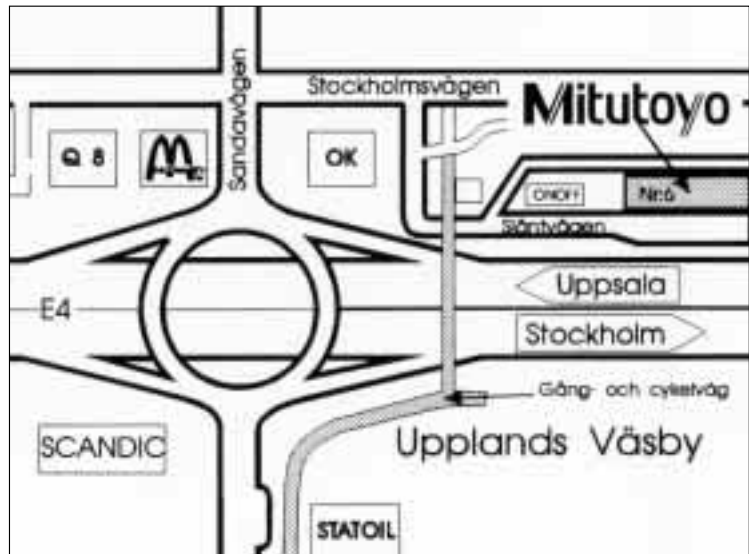

Besöksadresser:

Huvudkontor och utställning

Mitutoyo Scandinavia AB

Släntvägen 6
194 54 Upplands Väsby
Tel. 08-594 109 50

Permanent utställning i Värnamo

Mitutoyo Scandinavia AB

Storgatsbacken 9
331 30 Värnamo
Tel. 08-594 109 50